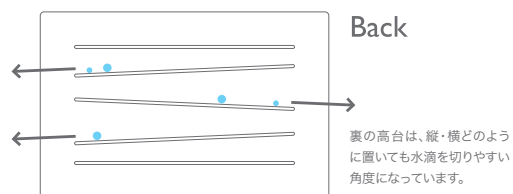

So So

そそ

いつも きよらか こちよく

So So [楚々]とは、古くからある日本語で
「清らかで美しいようす。」

さっぱりしていて趣があるようす。」のこと。

フラット・シンプルなフォルムで盛り付けやすく。

水切れの良い高台でさっぱり綺麗に片付けやすく。

毎日のお料理だからこそ

ずっと心地良く使えるうつわを使ってほしい。

So Soはそんな想いから生まれました。

9正角皿
90×90×17
¥600

白・P31501

青白・P31502

薄墨・P31503

15正角皿
150×150×17
¥1,000

白・P31301

青白・P31302

薄墨・P31303

21正角皿
210×210×17
¥2,000

白・P31101

青白・P31102

薄墨・P31103

26正角皿
260×260×17
¥3,000

白・P31001

青白・P31002

薄墨・P31003

15-11長角皿
150×110×17
¥900

白・P33201

青白・P33202

薄墨・P33203

18-13長角皿
180×130×17
¥1,000

白・P32601

青白・P32602

薄墨・P32603

24-14長角皿
240×140×17
¥1,400

白・P33001

青白・P33002

薄墨・P33003

30-9長角皿
300×90×17
¥1,400

白・P31801

青白・P31802

薄墨・P31803

35-12長角皿
350×120×17
¥2,000

白・P32001

青白・P32002

薄墨・P32003